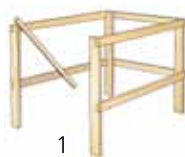

Produkt	Außenmaß Zarge (mm)	Innenmaß (mm)	Leitertyp	Deckenhöhe (mm)	Dämmung	U-Wert* (W/m²°C)	Brandschutzklasse
LEX 70 SAX	540 x 820	492 x 764	Aluminium	<2500 –3400	70 mm Styropor	0,40	Nein
	540 x 1130	492 x 1074	Aluminium	<2500 –3400	70 mm Styropor	0,40	Nein
	700 x 1130	652 x 1074	Aluminium	<2500 –3400	70 mm Styropor	0,40	Nein
LEX 60 SAX	540 x 820	492 x 764	Aluminium	<2500 –3400	60 mm Steinwolle	1,00	EI30
	540 x 1130	492 x 1074	Aluminium	<2500 –3400	60 mm Steinwolle	1,00	EI30
	700 x 1130	652 x 1074	Aluminium	2500 –3400	60 mm Steinwolle	1,00	EI30

Bei Bestellung bitte Deckenhöhe angeben. Bei falsch angegebenem Höhenmaß können Stufensektionen hinzugefügt bzw. entfernt werden (jedoch nicht oberste od. unterste Sektion). Bei Deckenhöhen über 3000 mm gehören auch eine Lukenhalterung und ein extra langer Schlüssel zum Lieferumfang. Das Deckenöffnungsmaß ist 15-20 mm größer als das angegebene Zargenaußenmaß.

*Berechnung des U-Werts erfolgte durch SP Sveriges Tekniska Forskningsinstitut.

LEX SAX Bodentreppe

Montagefertige Lieferung mit unbehandelter Zarge und Deckel; Zweifach-Verriegelung; 800 mm Schlüssel/Bedienstab; symmetrischer Federausgleich. Dämmung für europ. Klima aus 70 mm Styropor bzw. 60 mm Steinwolle gemäß Brandschutzklasse EI30.

Zubehör

1. Schutzgeländer D1003.
   Max. Außenmaß Zarge 700x1300 mm.
2. Schlüssel/Bedienstab 1050 mm.