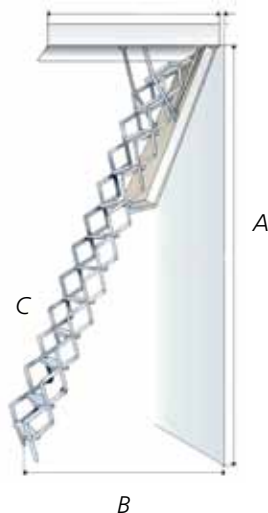

Produkt	Außenmaß Zarge (mm)	Innenmaß (mm)	Leitertyp	Deckenhöhe (mm)	Dämmung	U-Wert* (W/m²°C)	Brandschutzklasse
LEX 70 SAX	540 x 820	492 x 764	Aluminium	<2500 –3400	70 mm Styropor	0,40	Nein
	540 x 1130	492 x 1074	Aluminium	<2500 –3400	70 mm Styropor	0,40	Nein
	700 x 1130	652 x 1074	Aluminium	<2500 –3400	70 mm Styropor	0,40	Nein
LEX 60 SAX	540 x 820	492 x 764	Aluminium	<2500 –3400	60 mm Steinwolle	1,00	EI30
	540 x 1130	492 x 1074	Aluminium	<2500 –3400	60 mm Steinwolle	1,00	EI30
	700 x 1130	652 x 1074	Aluminium	2500 –3400	60 mm Steinwolle	1,00	EI30

Bei Bestellung bitte Deckenhöhe angeben. Bei falsch angegebenem Höhenmaß können Stufensektionen hinzugefügt bzw. entfernt werden (jedoch nicht oberste od. unterste Sektion). Bei Deckenhöhen über 3000 mm gehören auch eine Lukenhalterung und ein extra langer Schlüssel zum Lieferumfang. Das Deckenöffnungsmaß ist 15-20 mm größer als das angegebene Zargenaußenmaß.

*Berechnung des U-Werts erfolgte durch SP Sveriges Tekniska Forskningsinstitut.

LEX SAX Bodentreppe

Montagefertige Lieferung mit unbehandelter Zarge und Deckel; Zweifach-Verriegelung; 800 mm Schlüssel/Bedienstab; symmetrischer Federausgleich. Dämmung für europ. Klima aus 70 mm Styropor bzw. 60 mm Steinwolle gemäß Brandschutzklasse EI30.

Zubehör

1. Schutzgeländer D1003.
   Max. Außenmaß Zarge 700x1300 mm.
2. Schlüssel/Bedienstab 1050 mm.

Ein Produkt von